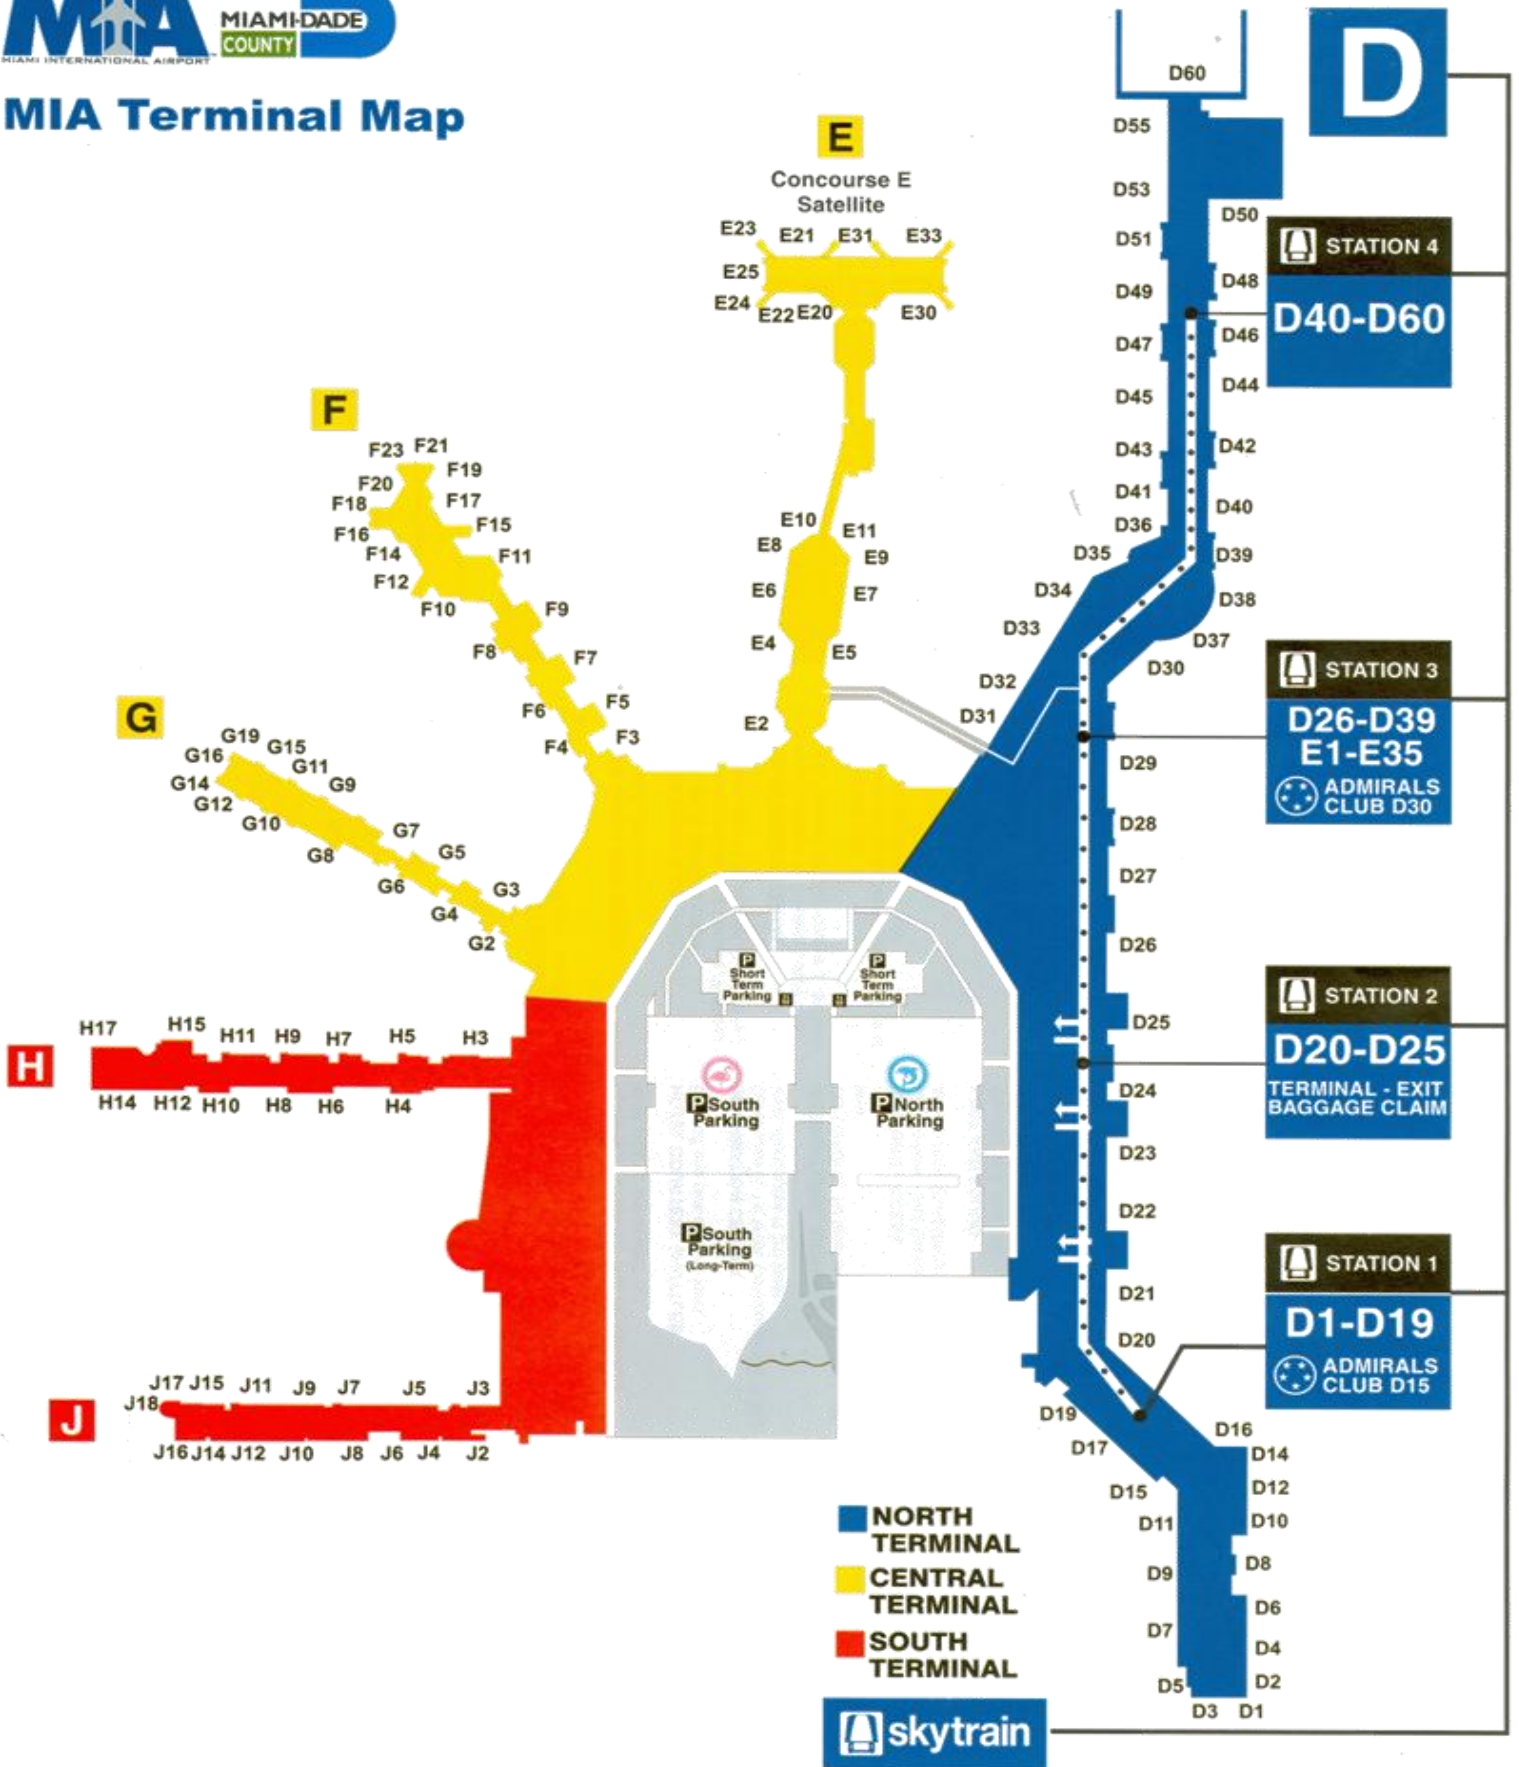

MIA Terminal Map

Link: http://www.miami-airport.com/terminal_gates.asp

Phone: 1-305-876-7000 / **Toll Free:** 1-800-TALK-MIA (800-825-5642)

[What's New @ MIA](#) | [News Clips](#) | [Shopping and Dining](#) | [Site Map](#)

[Arrivals & Departures](#) | [Flight Tracker](#) | [Airline Directory](#)

[Airport Maps](#) | [Driving Directions](#) | [Home](#)